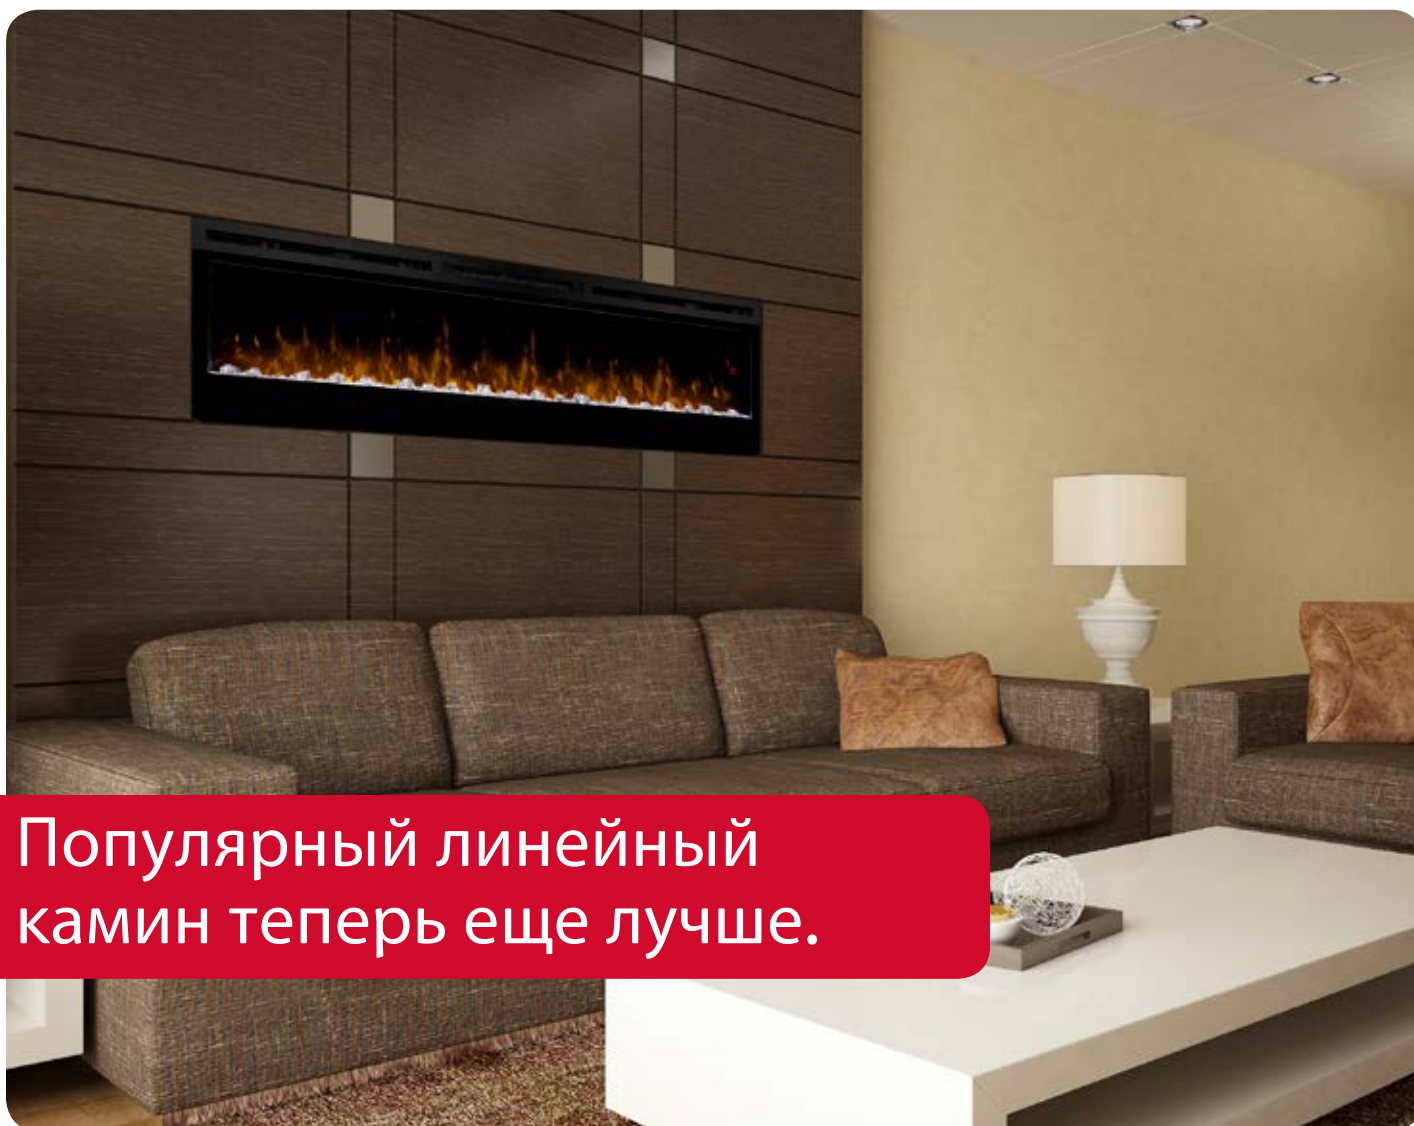

### Линейный электрический камин шириной 188 см

BLF7451

Популярный линейный  
камин теперь еще лучше.

Линейные электрические камины, ставшие настоящим хитом продаж на рынке каминной продукции, стали еще лучше благодаря новой серии Prism. Благодаря акриловому сверкающему покрытию подсвечиваемая светодиодами топочная корзина переливается полной гаммой оттенков, в результате чего создается визуальный эффект хаотично движущихся языков пламени, тлеющих угольков и пепла. Камин серии Prism отличаются универсальностью установки, позволяющей осуществлять монтаж в любом удобном для вас виде: фиксированное подключение или подключение к электрической розетке, настенный монтаж или встраивание в нишу.