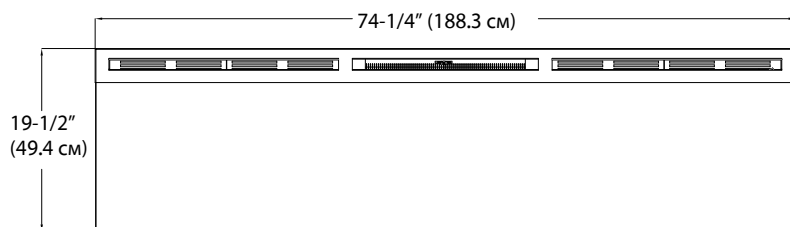

Серия Prism Линейный электрический камин шириной 188 см

BLF7451

Габаритные размеры изделия:

ФРОНТАЛЬНАЯ СТОРОНА