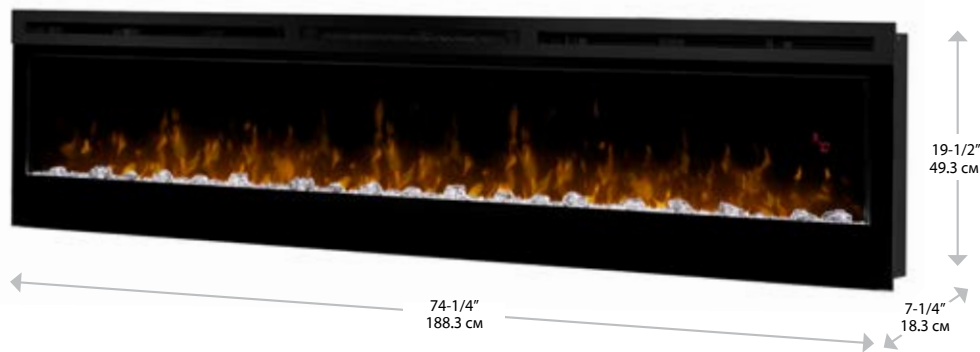

Серия Prism Линейный электрический камин шириной 188 см

BLF7451

Цветовые темы