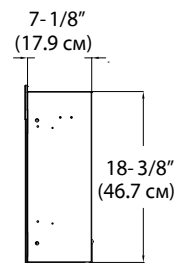

## Серия Prism Линейный электрический камин шириной 188 см

### Габаритные размеры изделия:

ФРОНТАЛЬНАЯ СТОРОНА

БОКОВАЯ СТОРОНА

ВЕРХНЯЯ СТОРОНА